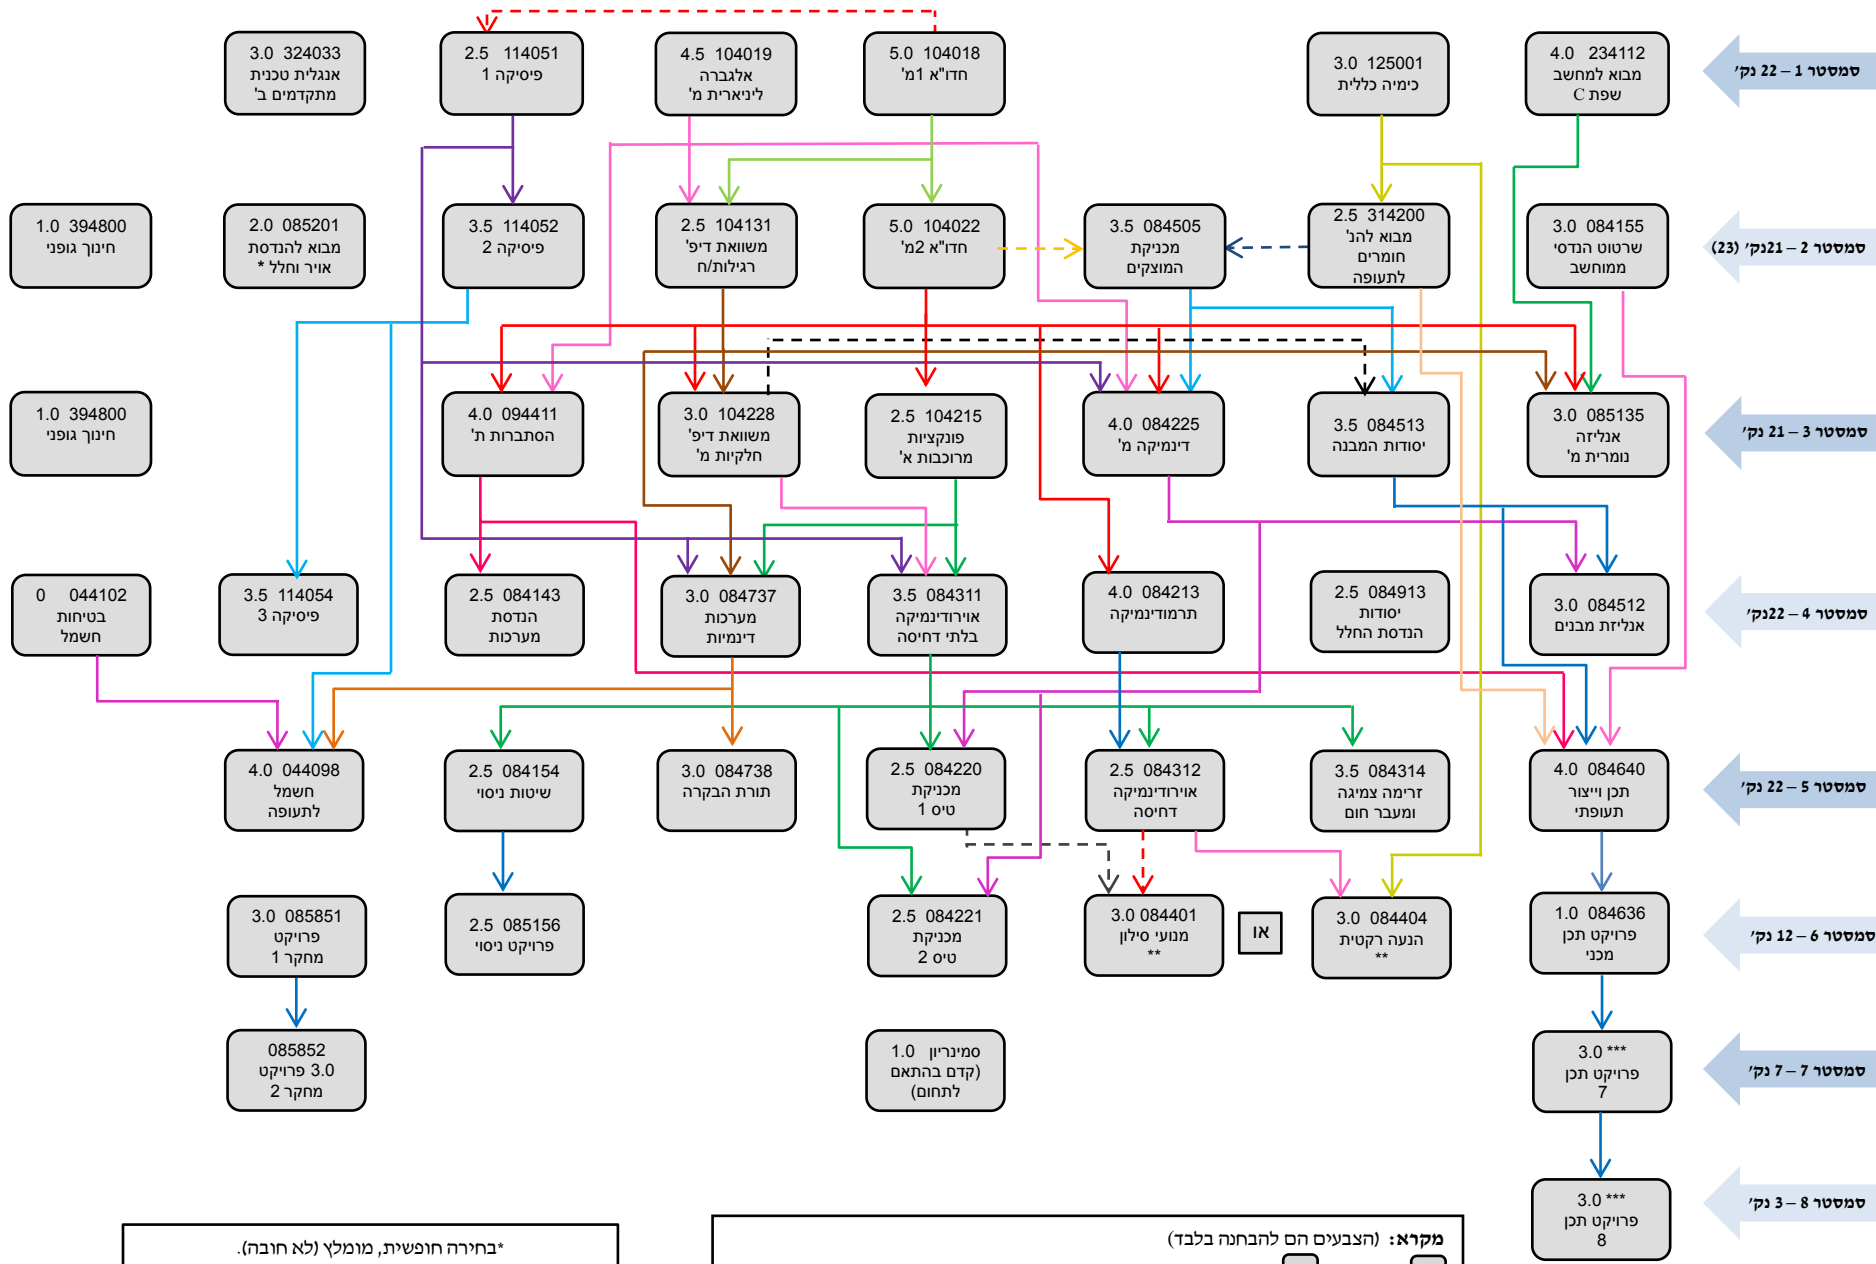

תוכנית מצויינים למתחילי שנה"ל תשע"ז - הפקולטה להנדסת אירונותיקה וחלל

בחירה חופשית, מומלץ (לא חובה).
 **יש לבחור בין הנעה רקטית למנועי סילון כמקצוע חובה, ניתן ללמוד את הקורס השני כבחירה פקולטית.
 ***דרישת הקדם - כל מקצועות החובה עד סמסטר 6.

מקרא: (הצבעים הם להבחנה בלבד)

א ← ב מקצוע קדם (יש לקחת מקצוע א' לפני מקצוע ב')
א ← ב מקצוע צמוד (יש לקחת מקצוע א' לפני א' או בזמנית עם מקצוע ב')