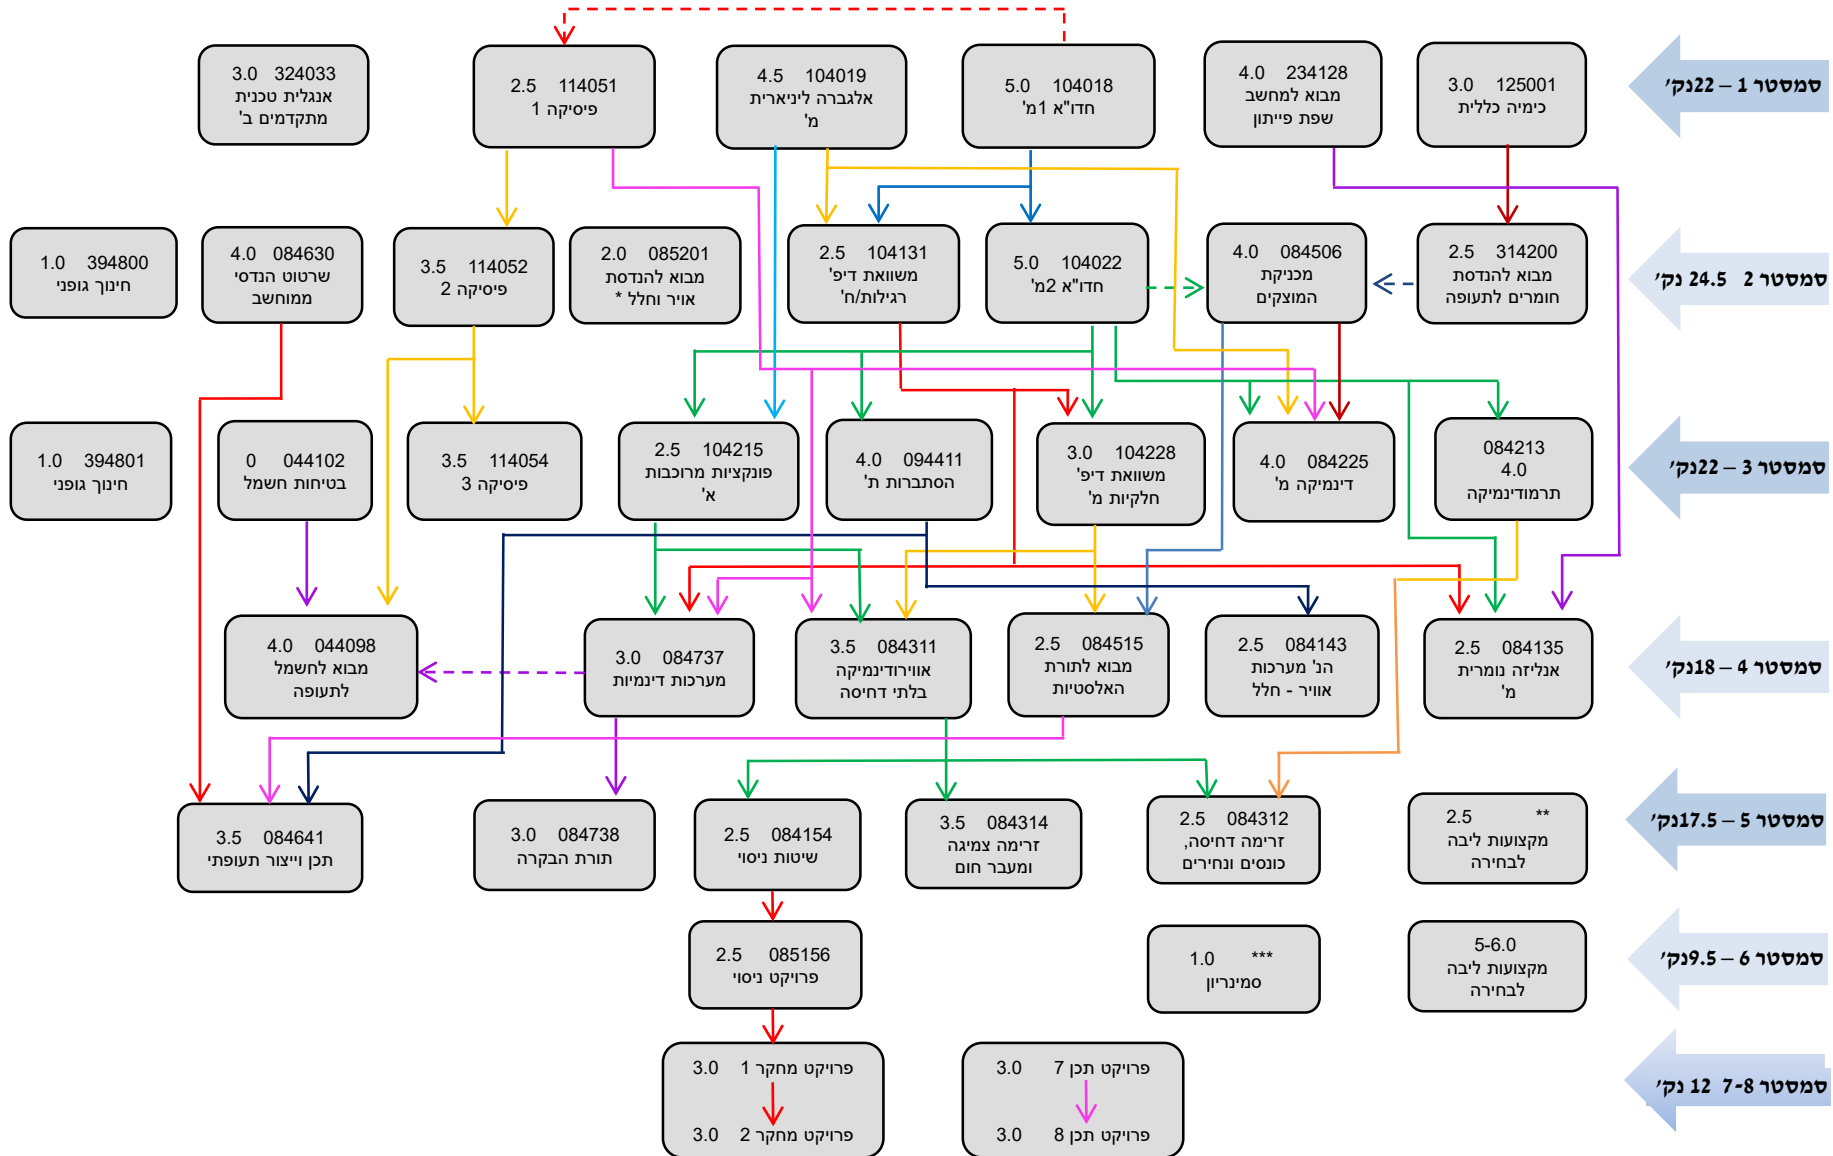

# תוכנית לימודים מומלצת למתחילי שנה"ל תש"פ (מקצועות חובה)

## תכנית סילון- הפקולטה להנדסת אוירונטיקה וחלל

**מקרא:** (הצבעים הם להבחנה בלבד)

← מקצוע קדם (יש לקחת מקצוע אחד לפני השני)

← - - - - מקצוע צמוד (יש לקחת מקצוע א' לפני או בו-זמנית עם מקצוע ב')

\* בחירה חופשית, מומלץ (לא חובה).  
 \*\* יש לבחור בין אוירונטיקה לאסטרונוטיקה.  
 \*\*\* סמינריון בהתאם לאשכול הנבחר