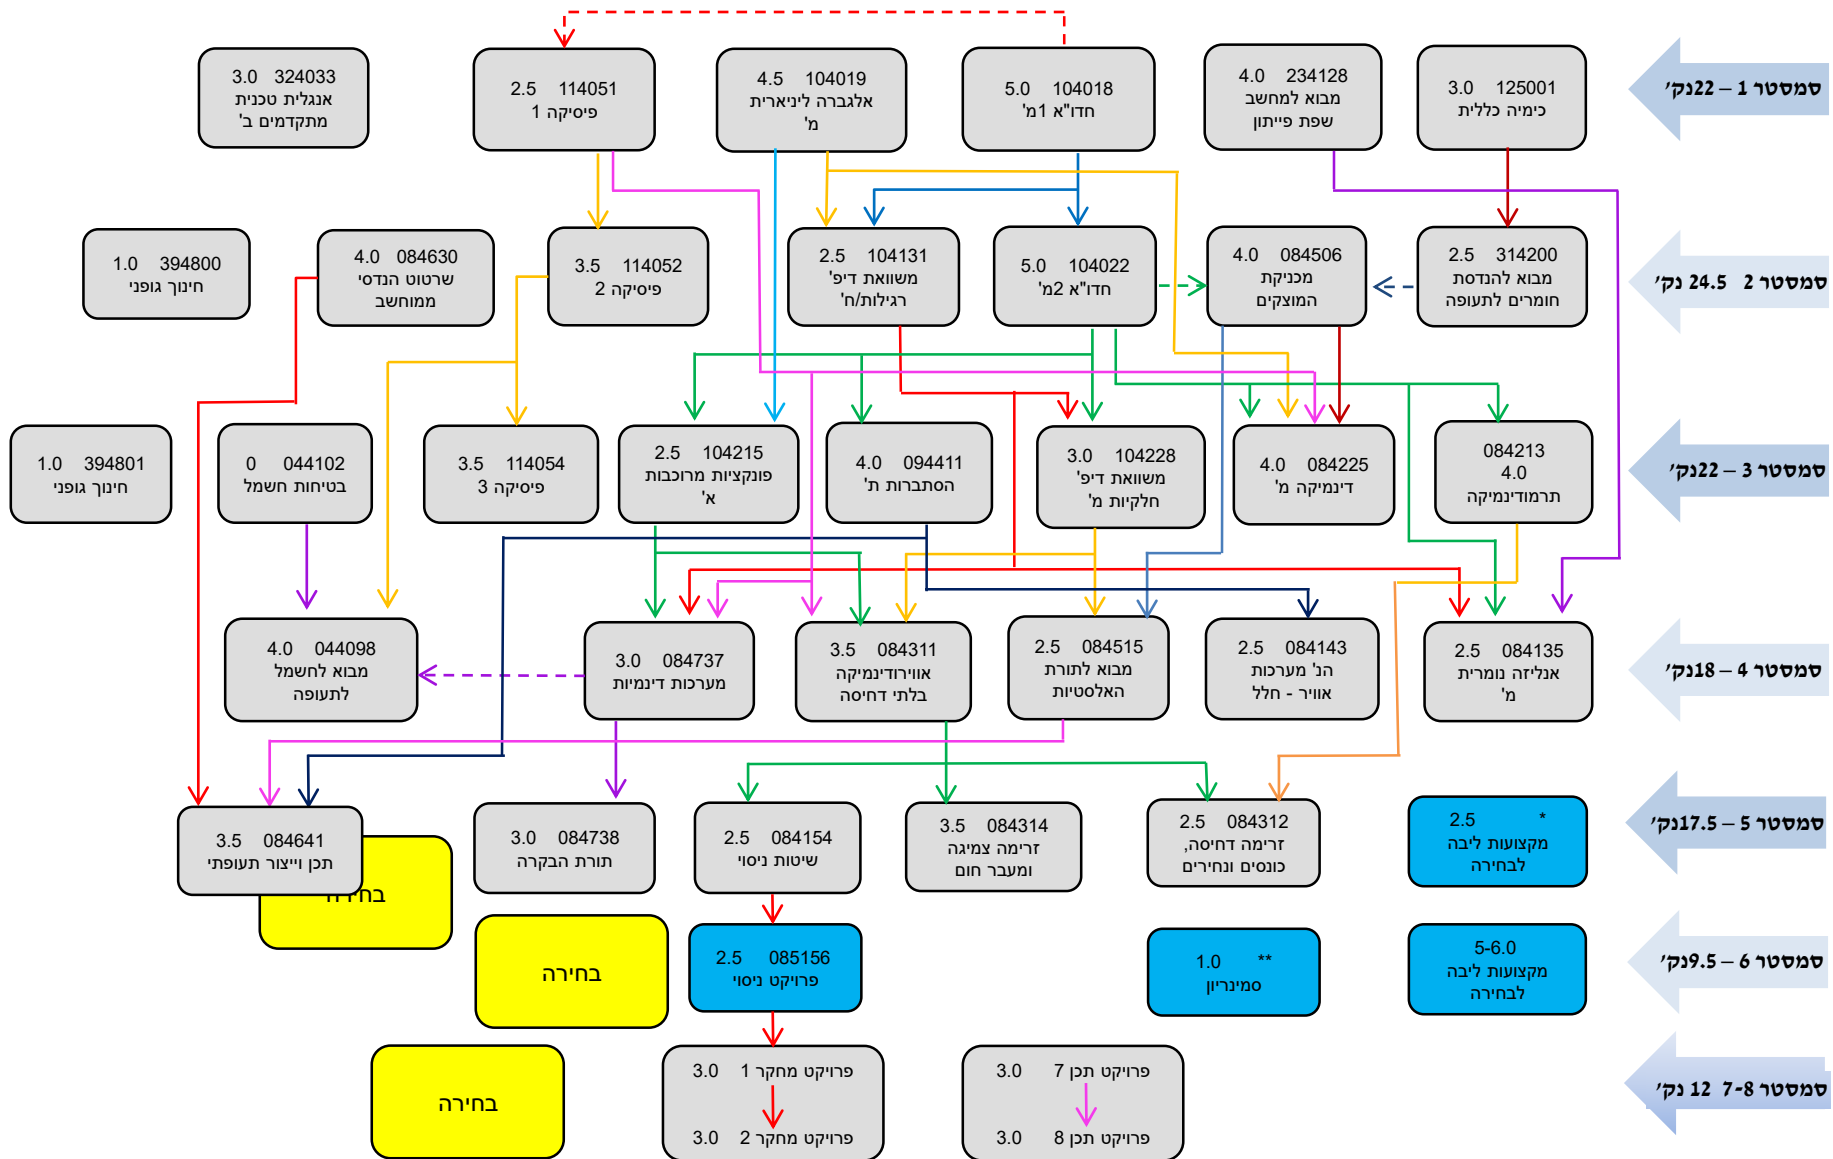

תוכנית לימודים מומלצת למתחילי תשפ"א (מקצועות חובה)

תכנית סילון

מקרא: (הצבעים הם להבחנה בלבד)
 ← מקצוע קדם (יש לקחת מקצוע אחד לפני השני)
 ← - - - מקצוע צמוד (יש לקחת מקצוע א' לפני או בו-זמנית עם מקצוע ב')

* יש לבחור בין קבוצת ליבה אווירודינמיקה לבין קבוצת ליבה אסטרונוטיקה.
 ** בשנה האחרונה יש לבצע סמינריון 1 בלבד, מבין הסמינריונים המוצעים, מומלץ כי הבחירה תיעשה בהתאם לבחירת האשכולות.