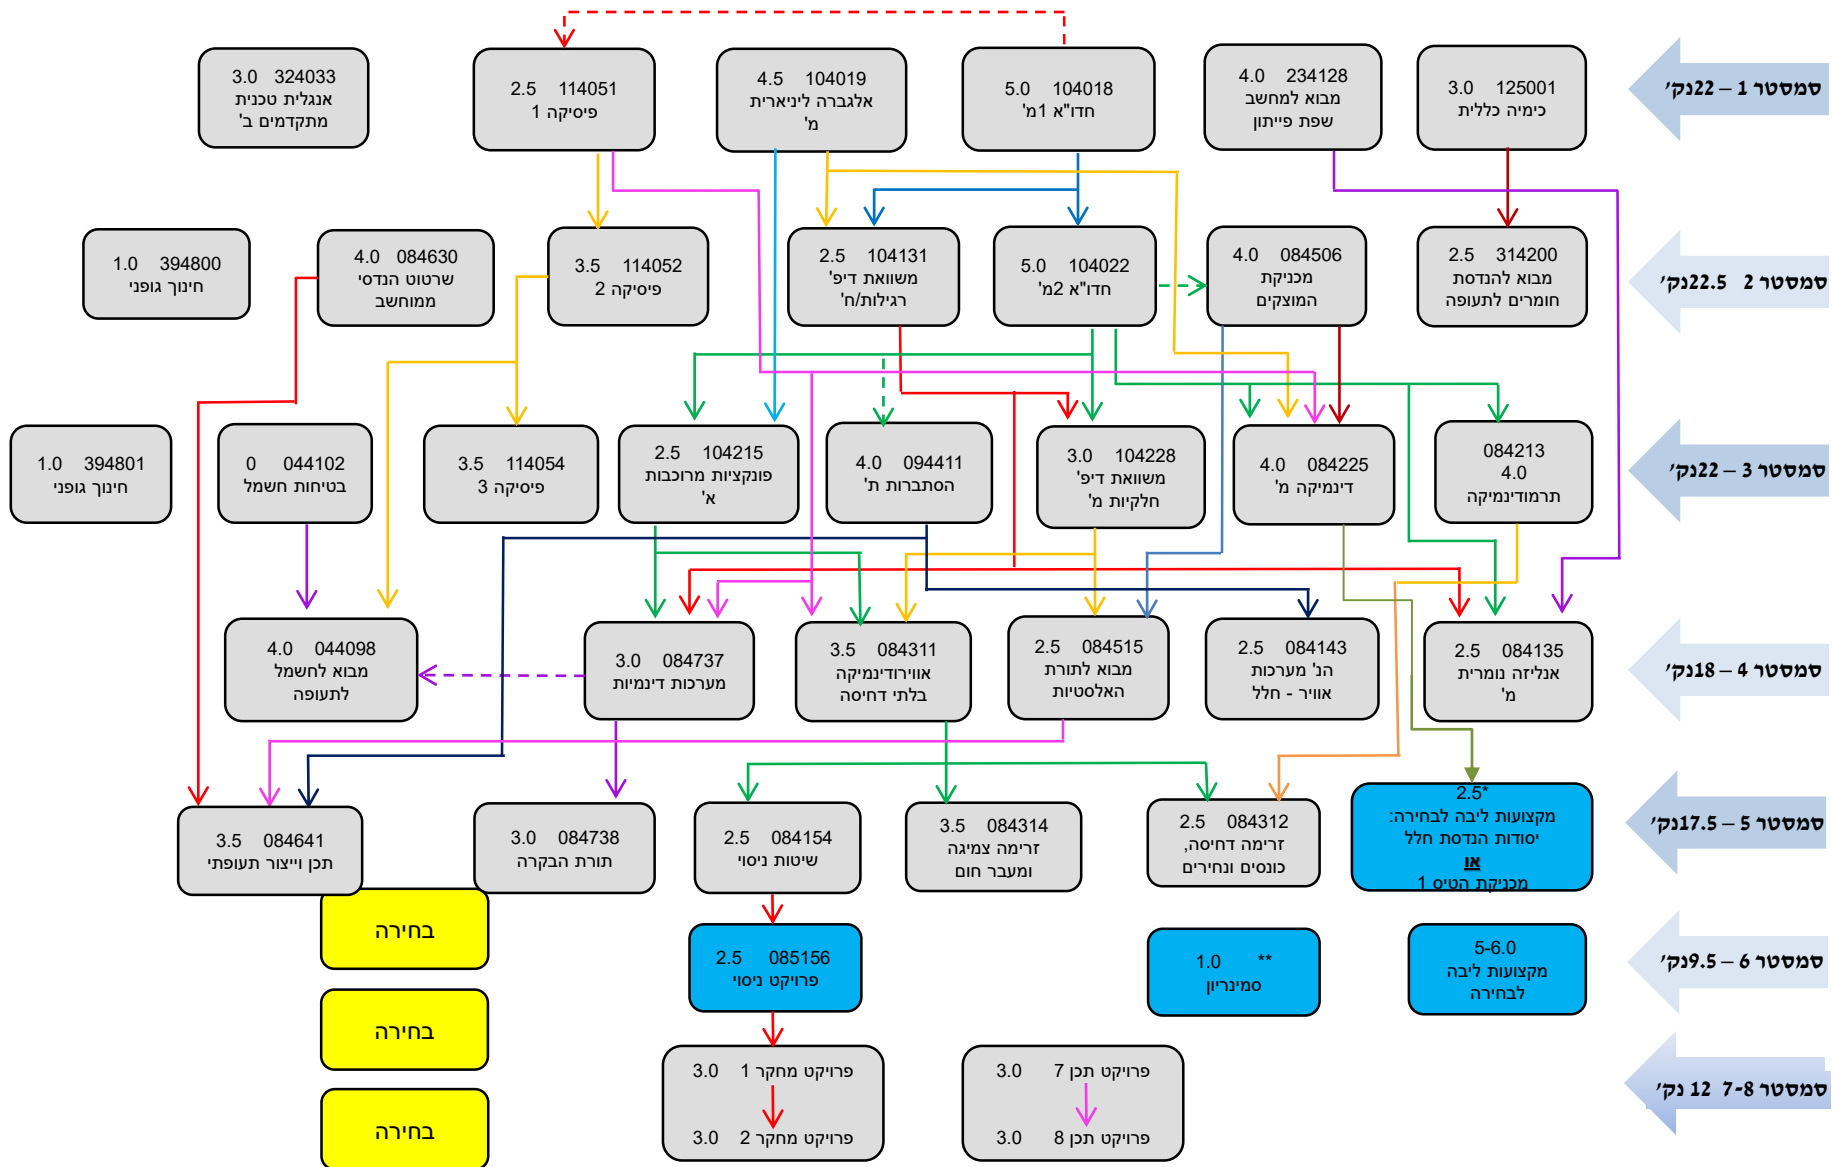

תוכנית לימודים מומלצת למתחילי תשפ"ב (מקצועות חובה)

תכנית סילון

* יש לבחור בין קבוצת ליבה אוורונטמיקה לבין קבוצת ליבה אסטרונוטמיקה.
 ** בשנה האחרונה יש לבצע סמינריון 1 בלבד, מבין הסמינריונים המוצעים, מומלץ כי הבחירה תיעשה בהתאם לבחירת האשכולות.

מקרא: (הצבעים הם להבחנה בלבד)
 ← מקצוע קדם (יש לקחת מקצוע אחד לפני השני)
 ← - - - מקצוע צמוד (יש לקחת מקצוע א' לפני או בו-זמנית עם מקצוע ב')