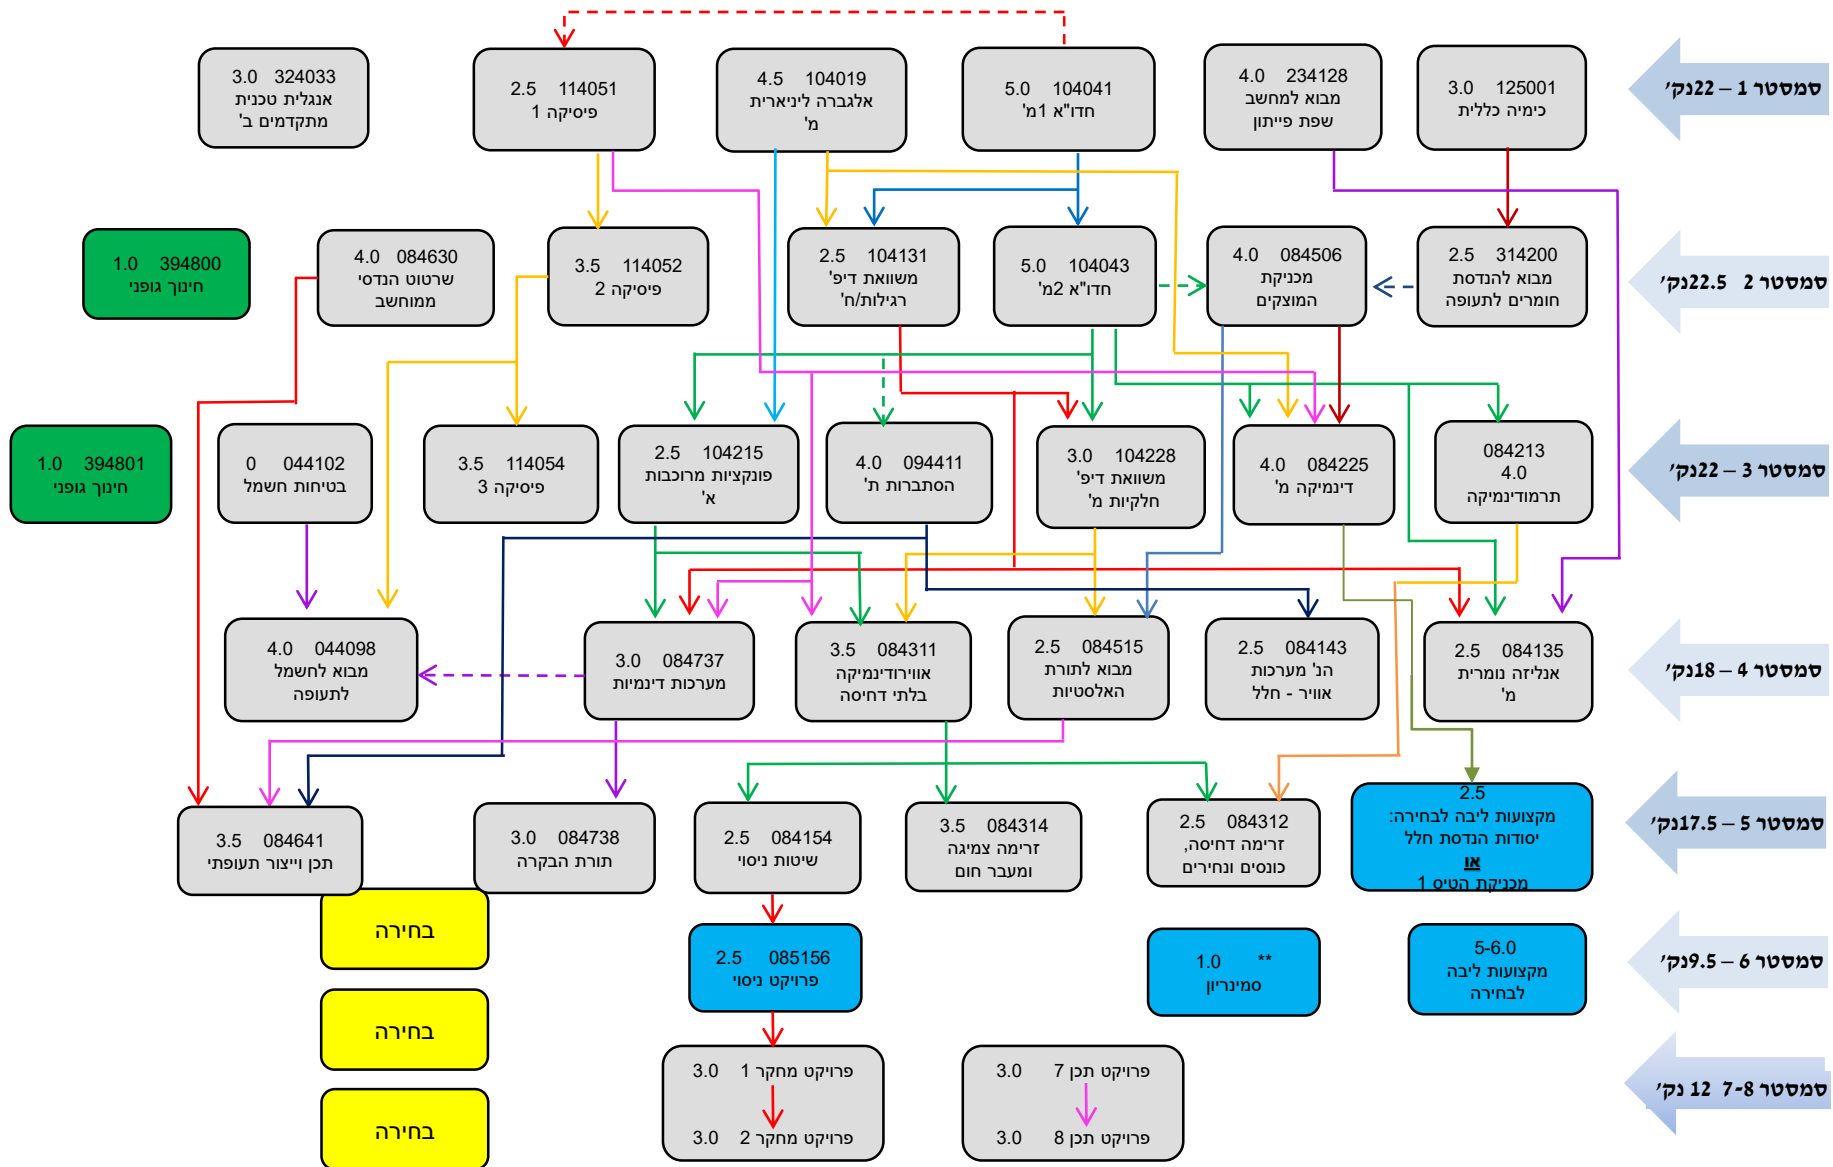

תוכנית לימודים מומלצת למתחילי תשפ"ג (מקצועות חובה)

תכנית סילון

מקרא: (הצבעים הם להבחנה בלבד)
 ← מקצוע קדם (יש לקחת מקצוע אחד לפני השני)
 ← - - - מקצוע צמוד (יש לקחת מקצוע א' לפני או בו-זמנית עם מקצוע ב')

* יש לבחור בין קבוצת ליבה אוורירונטיקה לבין קבוצת ליבה אסטרונוטיקה.
 ** בשנה האחרונה יש לבצע סמינריון 1 בלבד, מבין הסמינריונים המוצעים, מומלץ כי הבחירה תיעשה בהתאם לבחירת האשכולות.