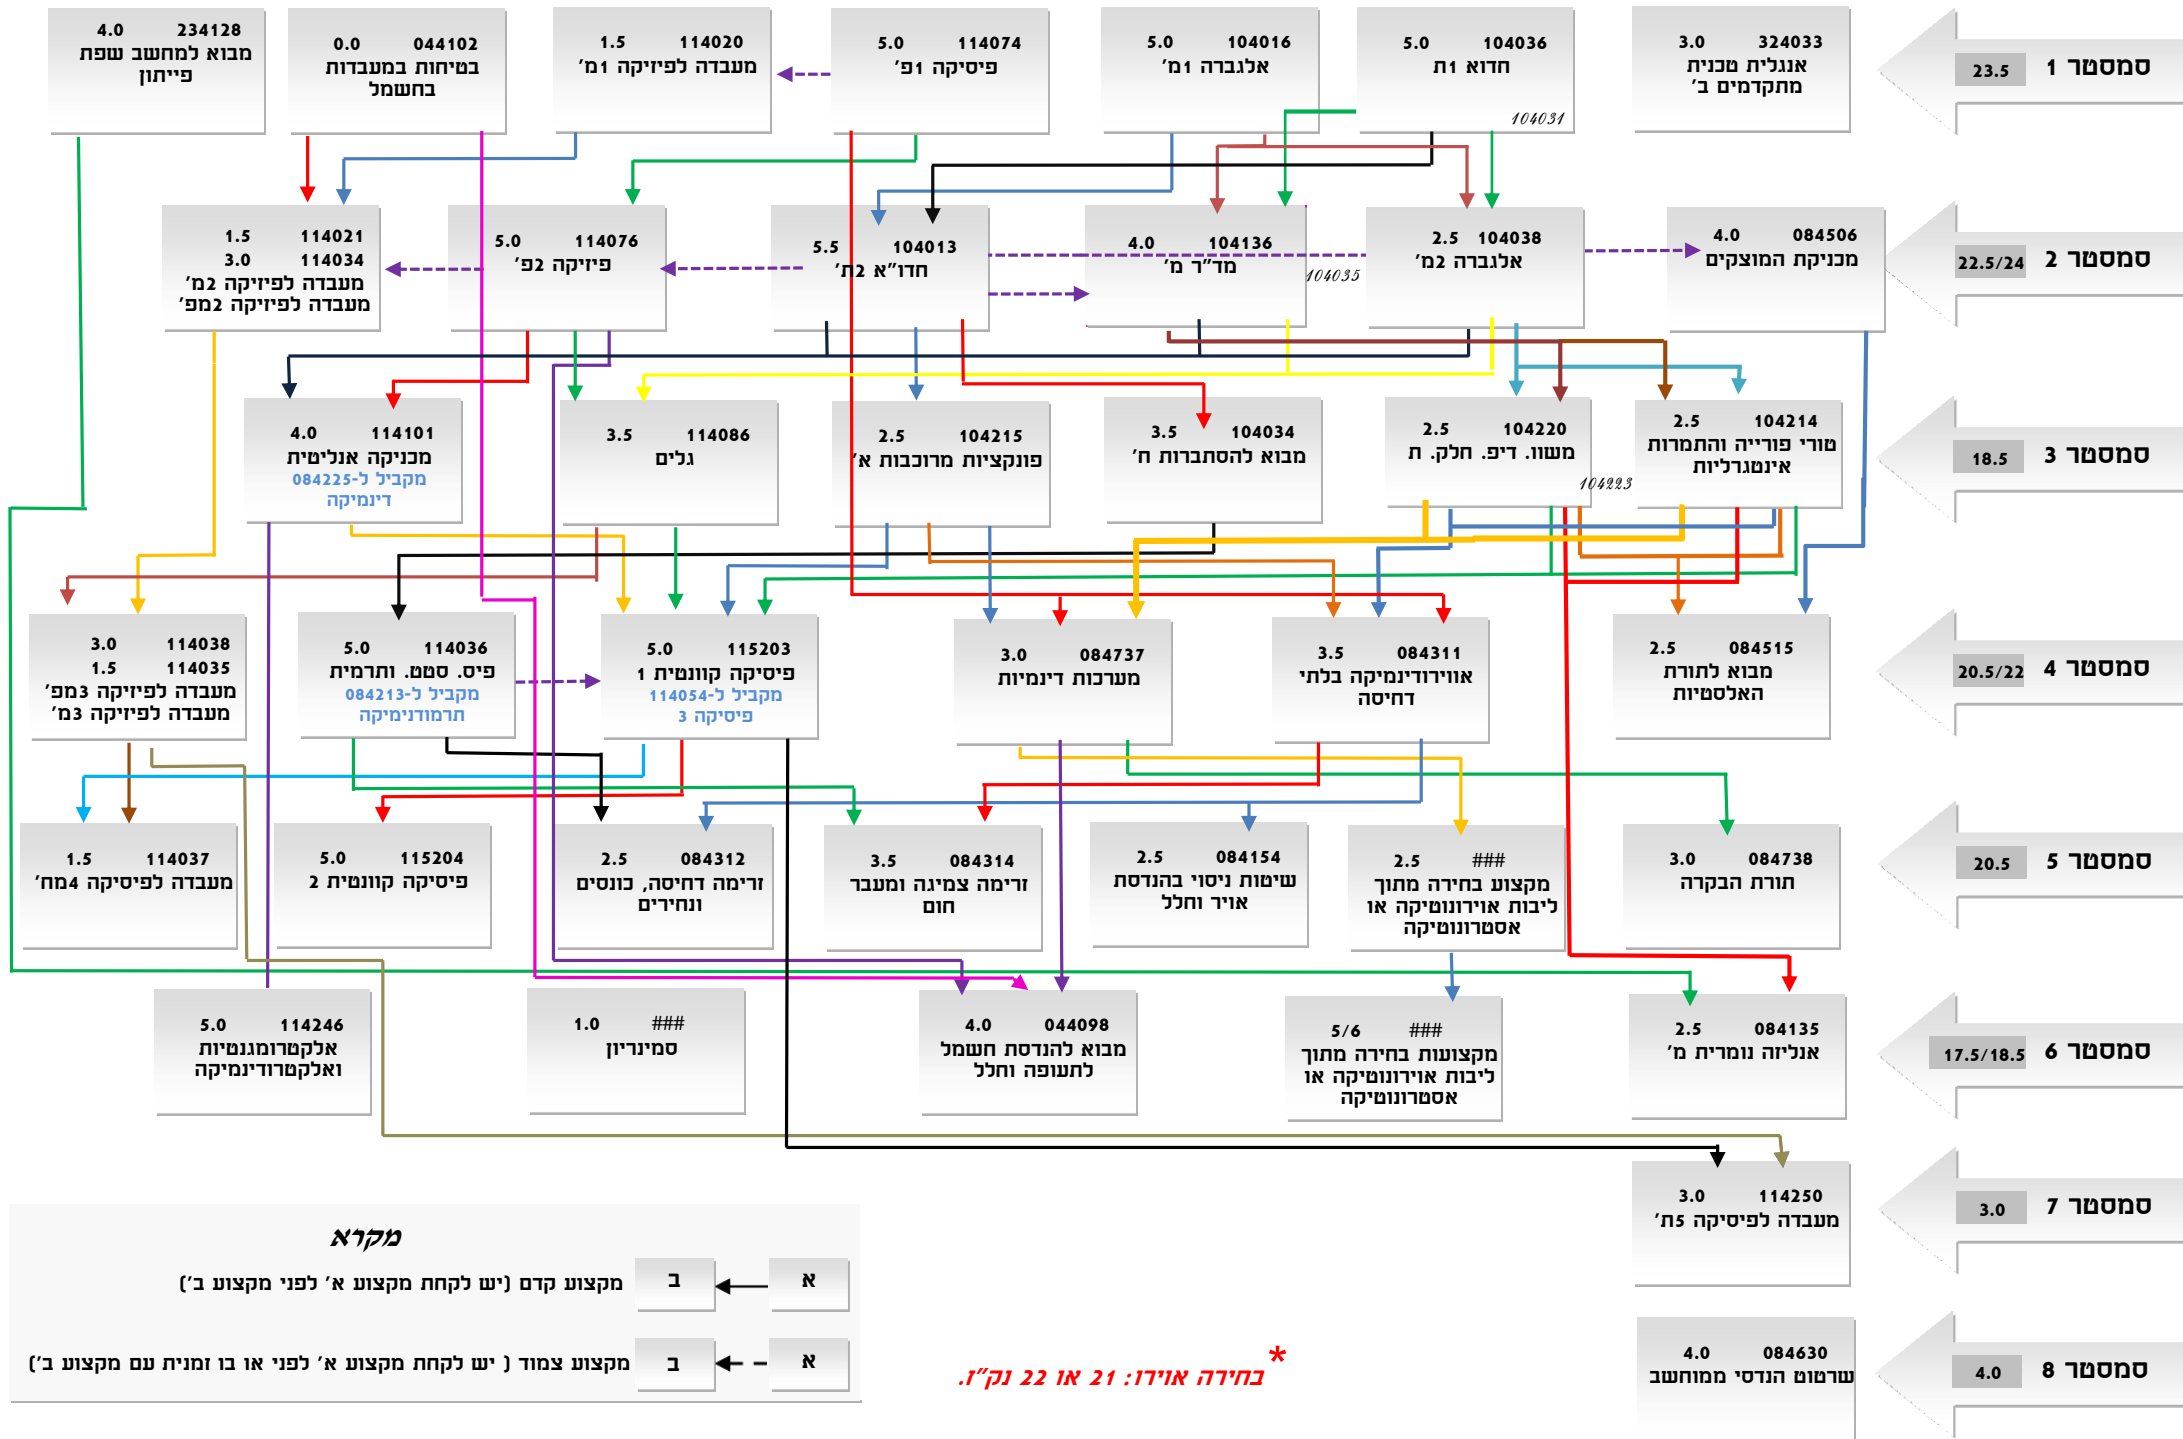

מערכת מומלצת קורסי חובה במסלול דו-חוגי אירונותיקה-פיסיקה תשפ"ג

סמסטר 1 23.5

סמסטר 2 22.5/24

סמסטר 3 18.5

סמסטר 4 20.5/22

סמסטר 5 20.5

סמסטר 6 17.5/18.5

סמסטר 7 3.0